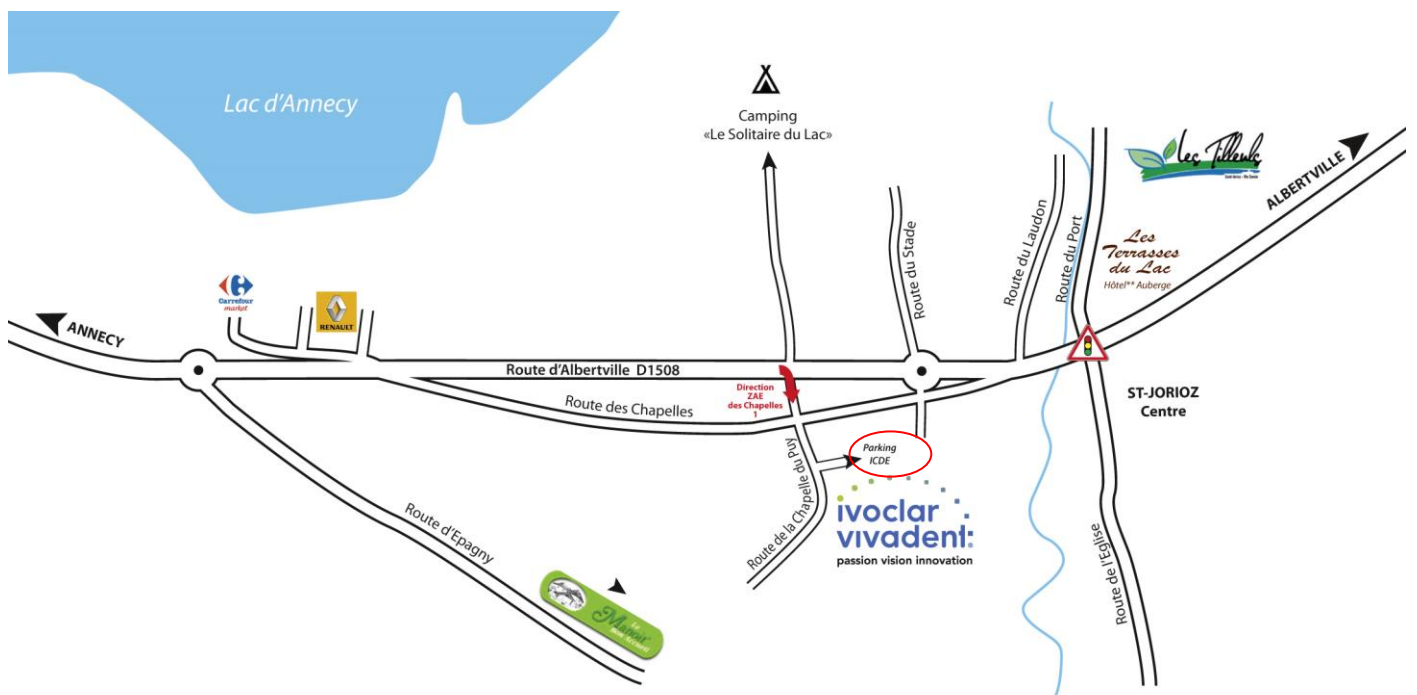

Situation et accès

ROUTES

A40 Paris par Bourg en Bresse ⇒ sortie ELOISE puis direction ANNECY et ALBERTVILLE

A41 Chambéry/Lyon/Grenoble ⇒ sortie ANNECY Centre puis direction ALBERTVILLE

Calculer son itinéraire : www.iti.fr ou www.mappy.fr

Onglet "Votre ligne régulière", puis "Ligne 51 - Anecy / Albertville", puis ouvrir le document Pdf "horaires"

DISTANCES de Saint-Jorioz à :

Anecy	10 km	Grenoble	120 km
Chambéry	60 km	Lyon	150 km
Genève	55 km		

Depuis ALBERTVILLE : passer les feux tricolores, puis un rond-point, puis tourner à gauche au carrefour suivant
Depuis ANNECY : prendre la première route à droite après le panneau ST-JORIOZ